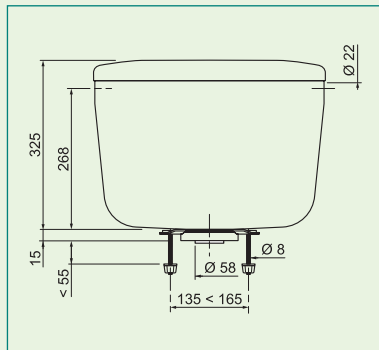

RÉSERVOIRS WC STANDARD

STANDARD CISTERNS

BASIC

Economique.

Réservoir polystyrène.

Complet : mécanisme NF et robinet flotteur à levier alimentation latérale.

Bas, semi-bas (livré avec tuyau de descente) ou haut (kit de raccordement vendu séparément).

BASIC

Economical.

Polystyrene cistern.

Complete : mechanism NF and side inlet lever ball valve.

Close coupled or low cistern (supplied with flush pipe) or high (connection kit sold separately).

Description	Langue(s) / Language(s)	Ref.	Code Ean	Pack	Colisage / Boxed Qty
Réservoir Basic bas / Close coupled Basic cistern	F-NL-GB-D-I-E-P	50050001	3375536034476	Boîte-Box	01
Réservoir Basic semi bas / Low Basic cistern	F-NL-GB-D-I-E-P	50050101	3375536034513	Boîte-Box	01
Réservoir Basic haut / High Basic cistern	F-NL-GB-D-I-E-P	50050201	3375536034520	Boîte-Box	01