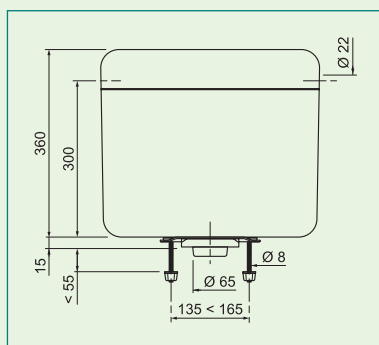

Description	Langue(s) / Language(s)	Ref.	Code Ean	Pack	Colisage / Boxed Qty
Réservoir Malin bas / Close coupled Malin cistern	F-NL-GB-D-I-E-P	50070101	3375536035008	Boîte-Box	01
Réservoir Malin semi bas / Low Malin cistern	F-NL-GB-D-I-E-P	50070001	3375536034490	Boîte-Box	01