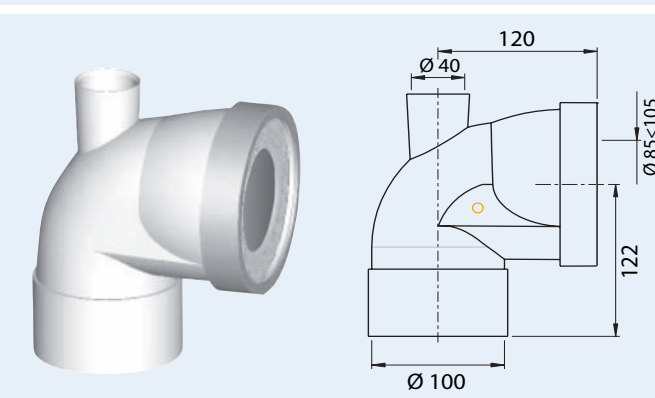

## CARACTÉRISTIQUES TECHNIQUES

- **Pipe rigide coudée mâle Ø 100 mm :**

- sortie diamètre 100 mm mâle à coller.
- embout de sortie de cuvette diamètre 85/105 mm.
- joint démontable.
- design innovant : pas d'eau stagnante derrière le joint.
- existe en 2 versions : longue et courte.

- **Pipe rigide coudée mâle Ø 100 mm + piquage femelle Ø 40 mm :**

- sortie + piquage à coller.
- embout de sortie de cuvette diamètre 85/105 mm.
- joint démontable.
- design innovant : pas d'eau stagnante derrière le joint.
- existe en 2 versions : longue et courte.

- **Pipe rigide courte coudée femelle Ø 100 mm :**

- sortie diamètre 100 mm femelle à coller.
- embout de sortie de cuvette diamètre 85/105 mm.
- joint démontable.
- design innovant : pas d'eau stagnante derrière le joint.

- **Pipe rigide courte coudée mâle Ø 100 mm + piquage femelle Ø 40 mm :**

- sortie + piquage à coller.
- embout de sortie de cuvette diamètre 85/105 mm.
- joint démontable.
- design innovant : pas d'eau stagnante derrière le joint.