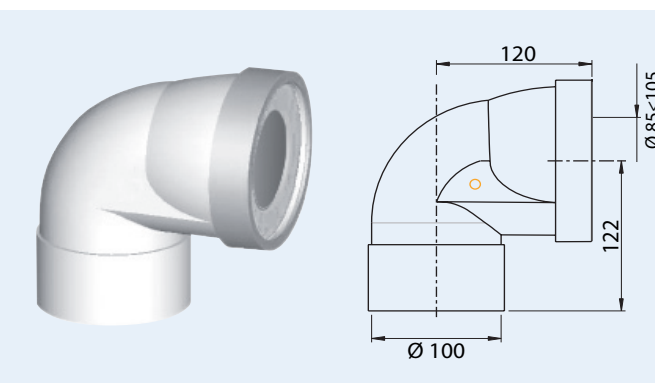

## CARACTÉRISTIQUES TECHNIQUES

- **Pipe rigide coudée mâle Ø 100 mm :**

- sortie diamètre 100 mm mâle à coller.
- embout de sortie de cuvette diamètre 85/105 mm.
- joint démontable.
- design innovant : pas d'eau stagnante derrière le joint.
- existe en 2 versions : longue et courte.

- **Pipe rigide coudée mâle Ø 100 mm + piquage femelle Ø 40 mm :**

- sortie + piquage à coller.
- embout de sortie de cuvette diamètre 85/105 mm.
- joint démontable.
- design innovant : pas d'eau stagnante derrière le joint.
- existe en 2 versions : longue et courte.

- **Pipe rigide courte coudée femelle Ø 100 mm :**

- sortie diamètre 100 mm femelle à coller.
- embout de sortie de cuvette diamètre 85/105 mm.
- joint démontable.
- design innovant : pas d'eau stagnante derrière le joint.

- **Pipe rigide courte coudée mâle Ø 100 mm + piquage femelle Ø 40 mm :**

- sortie + piquage à coller.
- embout de sortie de cuvette diamètre 85/105 mm.
- joint démontable.
- design innovant : pas d'eau stagnante derrière le joint.