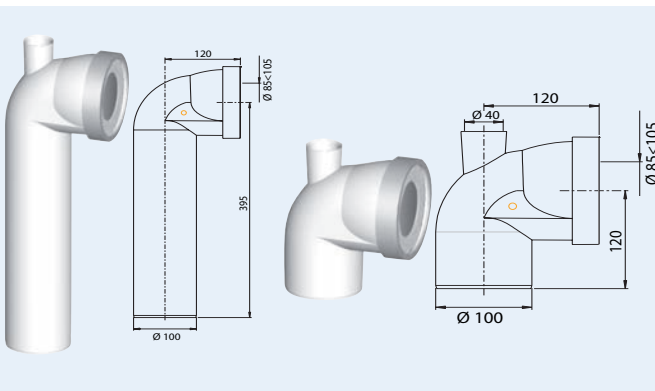

## CARACTÉRISTIQUES TECHNIQUES

- **Pipe rigide coudée mâle Ø 100 mm :**

- sortie diamètre 100 mm mâle à coller.
- embout de sortie de cuvette diamètre 85/105 mm.
- joint démontable.
- design innovant : pas d'eau stagnante derrière le joint.
- existe en 2 versions : longue et courte.

- **Pipe rigide coudée mâle Ø 100 mm + piquage femelle Ø 40 mm :**

- sortie + piquage à coller.
- embout de sortie de cuvette diamètre 85/105 mm.
- joint démontable.
- design innovant : pas d'eau stagnante derrière le joint.
- existe en 2 versions : longue et courte.

- **Pipe rigide courte coudée femelle Ø 100 mm :**

- sortie diamètre 100 mm femelle à coller.
- embout de sortie de cuvette diamètre 85/105 mm.
- joint démontable.
- design innovant : pas d'eau stagnante derrière le joint.

- **Pipe rigide courte coudée mâle Ø 100 mm + piquage femelle Ø 40 mm :**

- sortie + piquage à coller.
- embout de sortie de cuvette diamètre 85/105 mm.
- joint démontable.
- design innovant : pas d'eau stagnante derrière le joint.