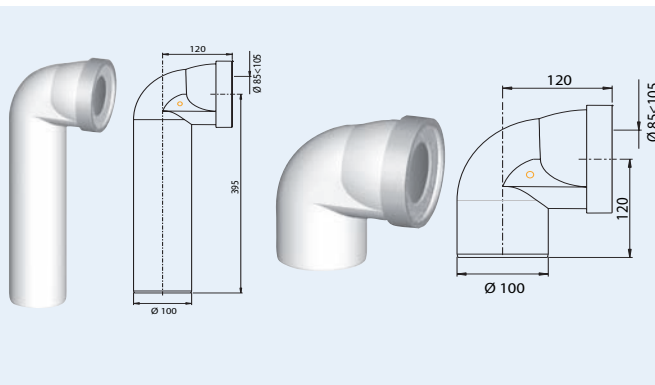

# RACCORDS WC, PIPES RIGIDES

Pipes courtes, longues, mâles et femelles, avec ou sans piquage, Wirquin intègre dans son référencement une gamme complète de raccords collables à la colle PVC. Avec leur design innovant, elles suppriment toute rétention d'eau et donc tous risques de fuites. Le design unique de ces pipes apporte une amélioration majeure au produit : plus de rétention possible.

## CARACTÉRISTIQUES TECHNIQUES

- **Pipe rigide coudée mâle Ø 100 mm :**

- sortie diamètre 100 mm mâle à coller.
- embout de sortie de cuvette diamètre 85/105 mm.
- joint démontable.
- design innovant : pas d'eau stagnante derrière le joint.
- existe en 2 versions : longue et courte.

- **Pipe rigide coudée mâle Ø 100 mm + piquage femelle Ø 40 mm :**

- sortie + piquage à coller.
- embout de sortie de cuvette diamètre 85/105 mm.
- joint démontable.
- design innovant : pas d'eau stagnante derrière le joint.
- existe en 2 versions : longue et courte.

- **Pipe rigide courte coudée femelle Ø 100 mm :**

- sortie diamètre 100 mm femelle à coller.
- embout de sortie de cuvette diamètre 85/105 mm.
- joint démontable.
- design innovant : pas d'eau stagnante derrière le joint.