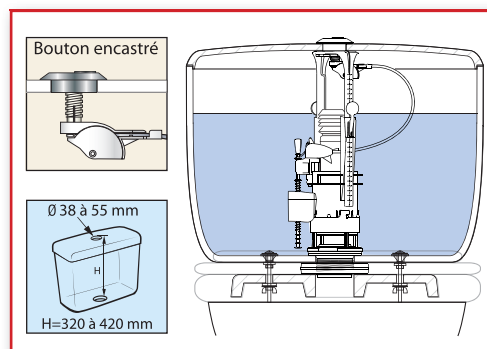

PROGRAMME

Description	Référence	Gencod	Emballage	Langues	Colisage
MWB3-150L3	14460001	3375537149896	Coque	FR/NL	4
MWB3-150L3	14460002	3375537151844	Boite	FR/NL	1