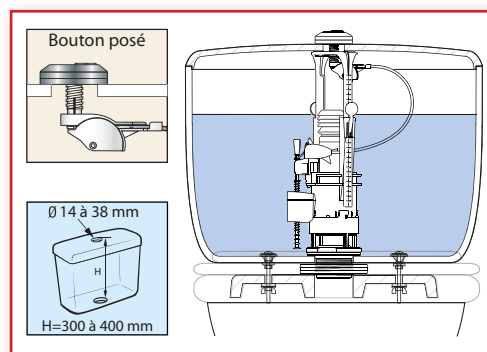

PROGRAMME

Description	Référence	Gencod	Emballage	Langues	Colisage
MWB3-150L3	14460001	3375537149896	Coque	FR/NL	4
MWB3-150L3	14460002	3375537151844	Boite	FR/NL	1