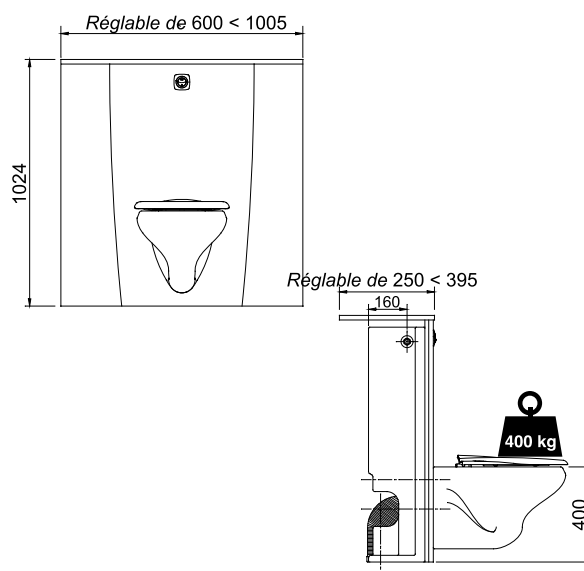

RESERVOIR ENCASTRÉ INTRAMUROS

Wirquin offre le WC suspendu à la portée de tous. Intramuros est robuste et facile à monter.

Avec trois choix de façades déco, il s'adaptera à tous les styles de salles de bains.

-  Se monte en un temps record : une demi journée maximum !
-  Robuste, garanti 10 ans, garanti anti-corrosion
-  Un bati support complet au design tendance
-  100 % accessible : par le couvercle et par les façades
-  Robinet flotteur silencieux 
-  Solution économie d'eau : mécanisme 3L/6L 

CARACTÉRISTIQUES TECHNIQUES

NOMENCLATURE	
1 Bati-support économie d'eau 3L/6L	3 Kit complet de fixation au sol
2 Pipe WC souple : facilite le raccordement	4 Kit complet de visserie cuvette
	5 Habillage déco